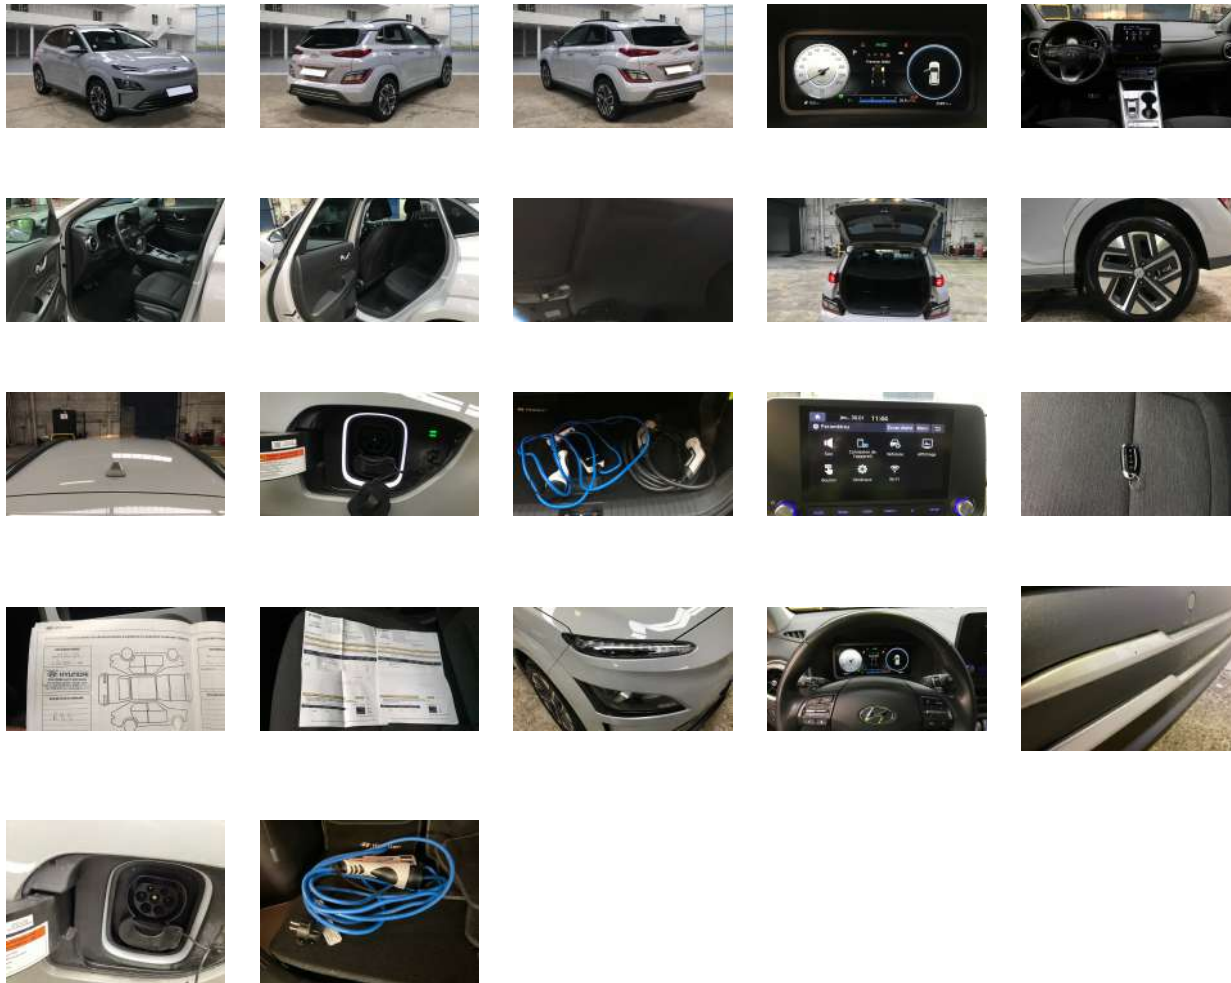

System rozrywki pokładowej

Nawigacja satelitarna
Radio

Komentarze

double de cle

Hyundai Kona electric 39 KWH - 136 CH INTUITIVE

100 KW (136 PS), BEV - battery electric vehicle 100% electric, Tiptronic, 25891 km, 2021