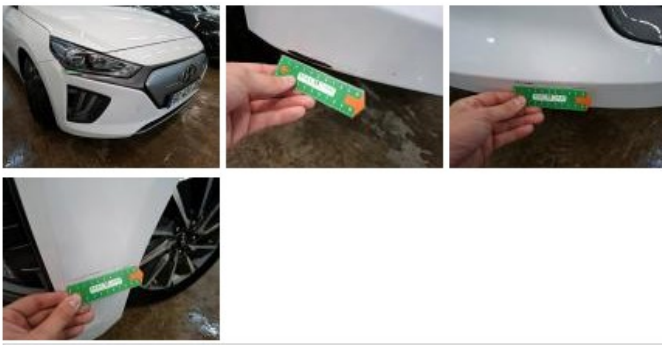

Moulure de pare-chocs AV, Griffes, Acceptable