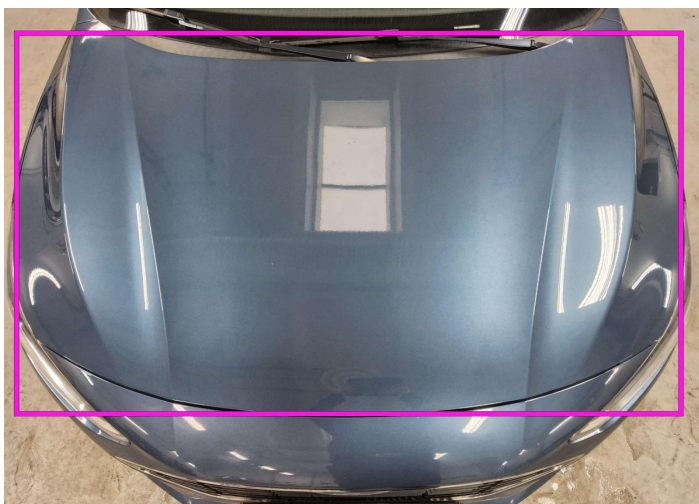

Kosmetiske skader

8 identified damages

1 identified damages

Komponent	Skade	Kommentarer
1 Hætte / Front	Paint / Stone Chip	
2 Tailgate polstring / tilbage	Indvendig / ridset	
3 Forrude / Front	Maling / chipping	
4 Kofanger / front	Mal / ridse / scuff	
5 Bumper / Back	Mal / ridse / scuff	
6 Dør / Back - Højre	Bodywork / Dent / Dent	
7 Dør / Tilbage til venstre	Bodywork / Dent / Dent	
8 Tag	Bodywork / Dent / Dent	
9 Dør / Front - Venstre	Bodywork / Dent / Dent	