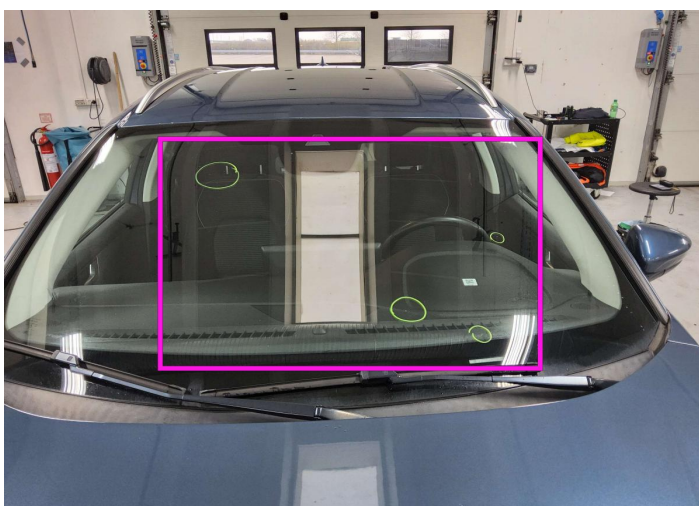

3. Forrude / Front
Maling / chipping -