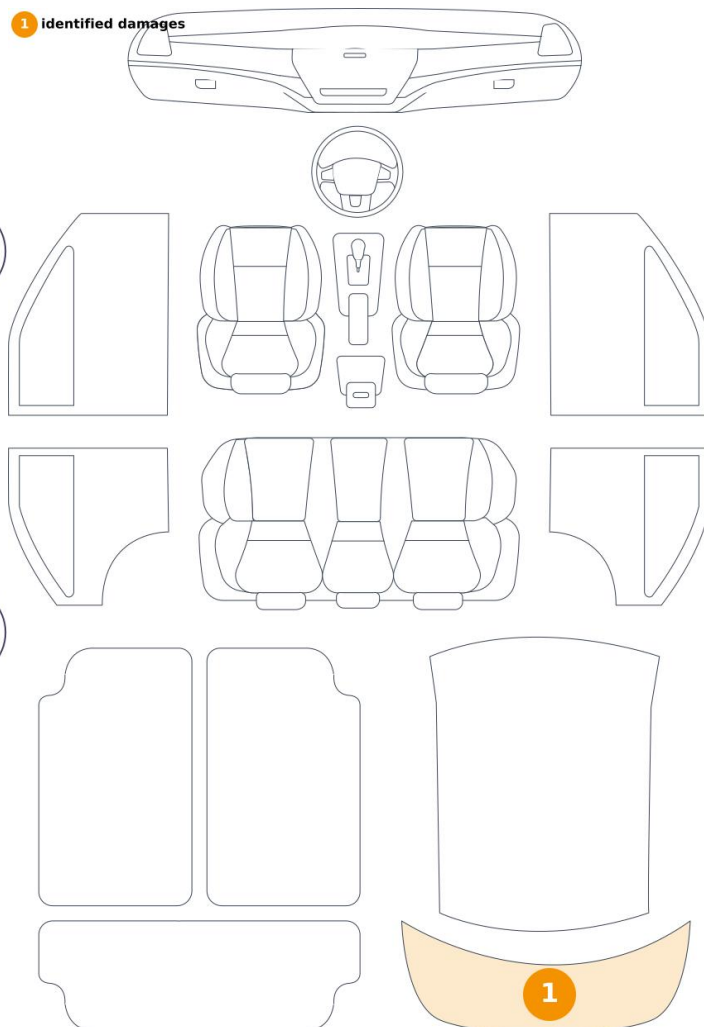

Komponent	Skade	Kommentarer
1 Hætte / Front	Paint / Stone Chip	
2 Tailgate polstring / tilbage	Indvendig / ridset	
3 Forrude / Front	Maling / chipping	
4 Kofanger / front	Mal / ridse / scuff	
5 Bumper / Back	Mal / ridse / scuff	
6 Dør / Back - Højre	Bodywork / Dent / Dent	
7 Dør / Tilbage til venstre	Bodywork / Dent / Dent	
8 Tag	Bodywork / Dent / Dent	
9 Dør / Front - Venstre	Bodywork / Dent / Dent