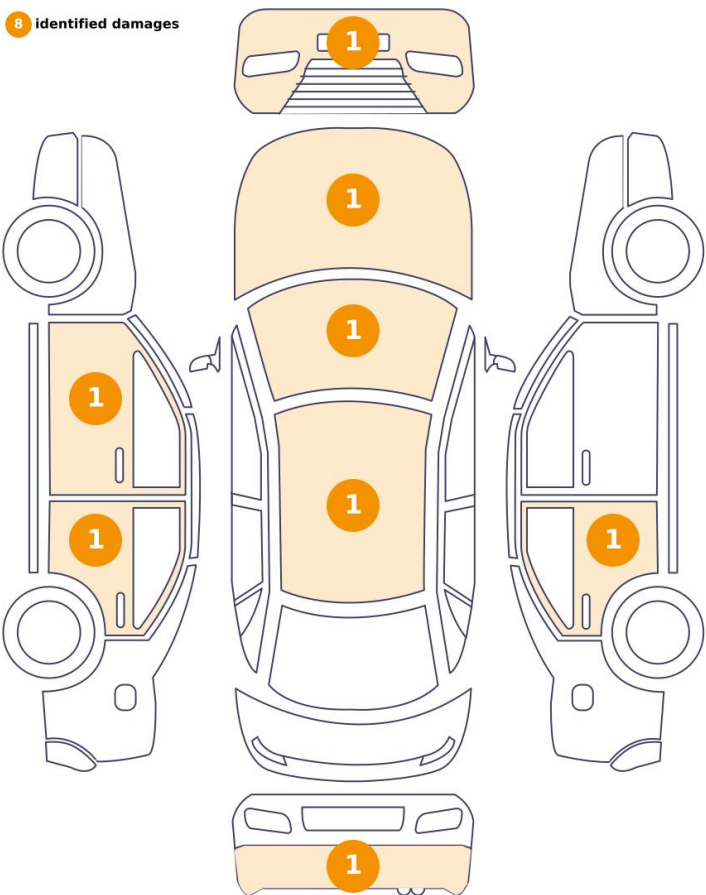

Kosmetiske skader

8 identified damages

1 identified damages