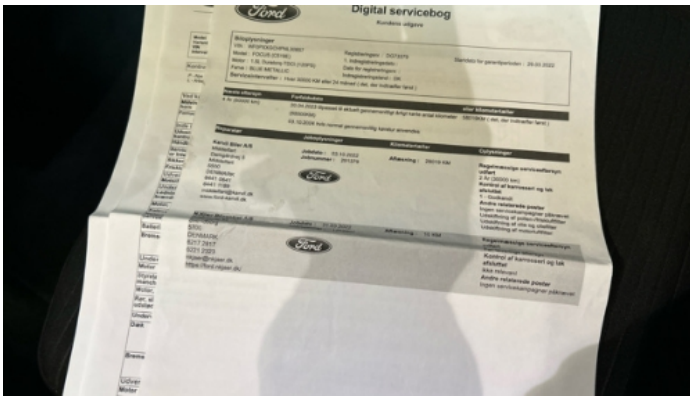

Ford Focus

1.5 EcoBlue Titanium Business 120 Auto SW

VIN NO WF0PXXGCHPNL30857
Af Mærke DG73379

MOT Dato	Antal ejere	Antal nøgler	Kilometertælleraflæsning
2026-03-23	1	2	126012 km
Sidste service	Sidste service kilometertal	Dato for første registrering	Nuværende registrerings land
-	-	2022-03-29	Denmark

Sammendrag af inspektionsrapport

Kunde	BCA Vejle	Mekanisk klassificering	A
Inspektionsdato / sted	2026-04-16 / Auktionsvej 8 Vers. 2	Kosmetisk klassificering	3

Oversigt over køretøjer

Køretøjstilstand	Runner	Moms Type	+ Moms
Brændstoftype	Diesel	Gearkasse type	Automatic
Maling	Blå	Motorstørrelse CC	1499
Motorstørrelse	1.5	Antal døre	5
Karosseritype	Van	Drivlinje	Front
Opladningskabler		Antal sæder	2
WLTP CO2 - udledning	123	Betræk til sæde	
Første registrering / byggeår	2022-03-29 / 2022-03-29	Ankomstdato	2026-04-14
Service History	Present		

Køretøjets historie og dokumenter

Service Book tilgængelig	Present	Tidligere brug	
Næste service Kilometerstand	km	Importeret	No

Udstyr

Rear parking sensors

Satellite navigation

Cruise control

Reversing Camera